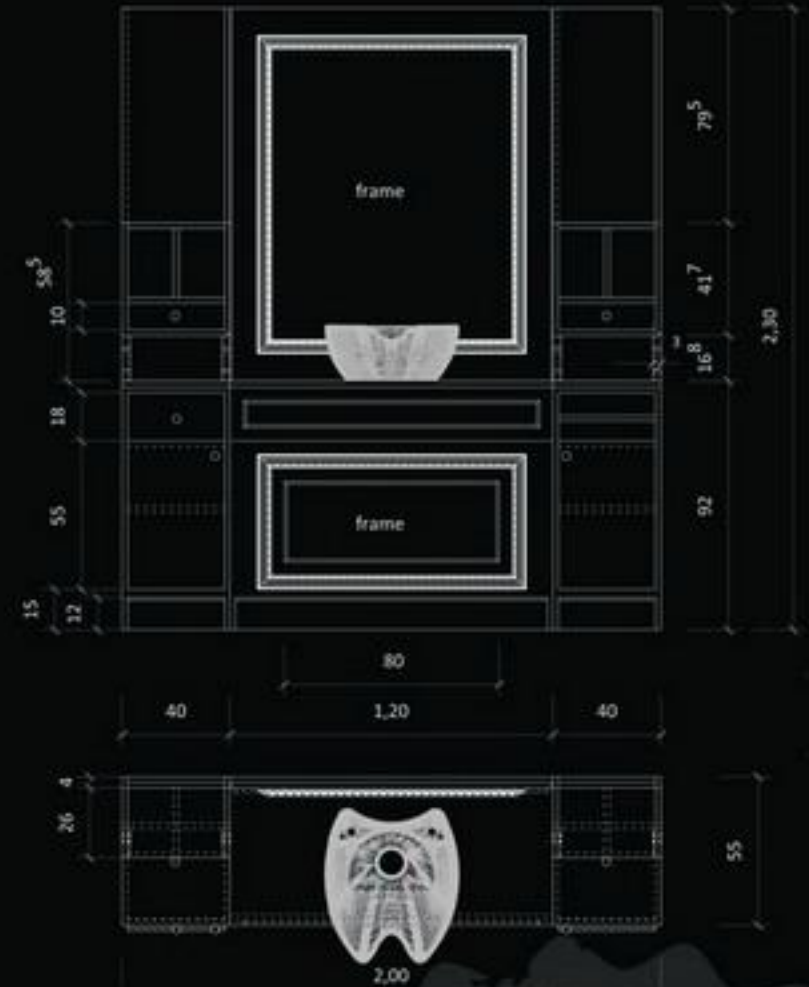

STRUCTURE COULEURS

Blanche poli

Gris foncé

**PIVOT** ART. K361  
Tabouret sans dossier, petite base alu.

€ ~~351,00~~ > € **157,95**

SKAI  
26  
COLOURS

L'idée sous  
le Chapeau -

DESIGN D'INTÉRIEUR —

"Wayne"

Prix/ ~~3520€ht~~ - **2560€ ht**  
HORS TRANSPORT

**DESCRIPTION:**

- ESPACE BARBIER COMPOSÉ DE 3 ÉLÉMENTS RÉALISÉ EN MDF LAQUÉ NOIR/ FINITION MAT.
- 2 APPLIQUES CHROMÉES "STYLE ABAT-JOUR" CRISTAL COLONNE.
- 2 DOUBLES PRISES NOIRES.
- 1 CUVETTE EN FAIENCE BLANCHE ET SES ACCESSOIRES "MITIGEUR ET DOUCHETTE.
- 1 PLATEAU EN MARBRE BLANC D'UNE ÉPAISSEUR 2CM.
- 1 CADRE MOULURÉ/ MIROIR.
- 1 COLONNE DE RANGEMENT 1 TIROIR/ 1 PORTE ET RANGEMENT ACCESOIRES SUR LA PARTIE SUPÉRIEUR.
- 1 COLONNE DE RANGEMENT 1 RANGE MAGAZINE/ 1 PORTE ET RANGEMENT ACCESOIRES SUR LA PARTIE SUPÉRIEUR.