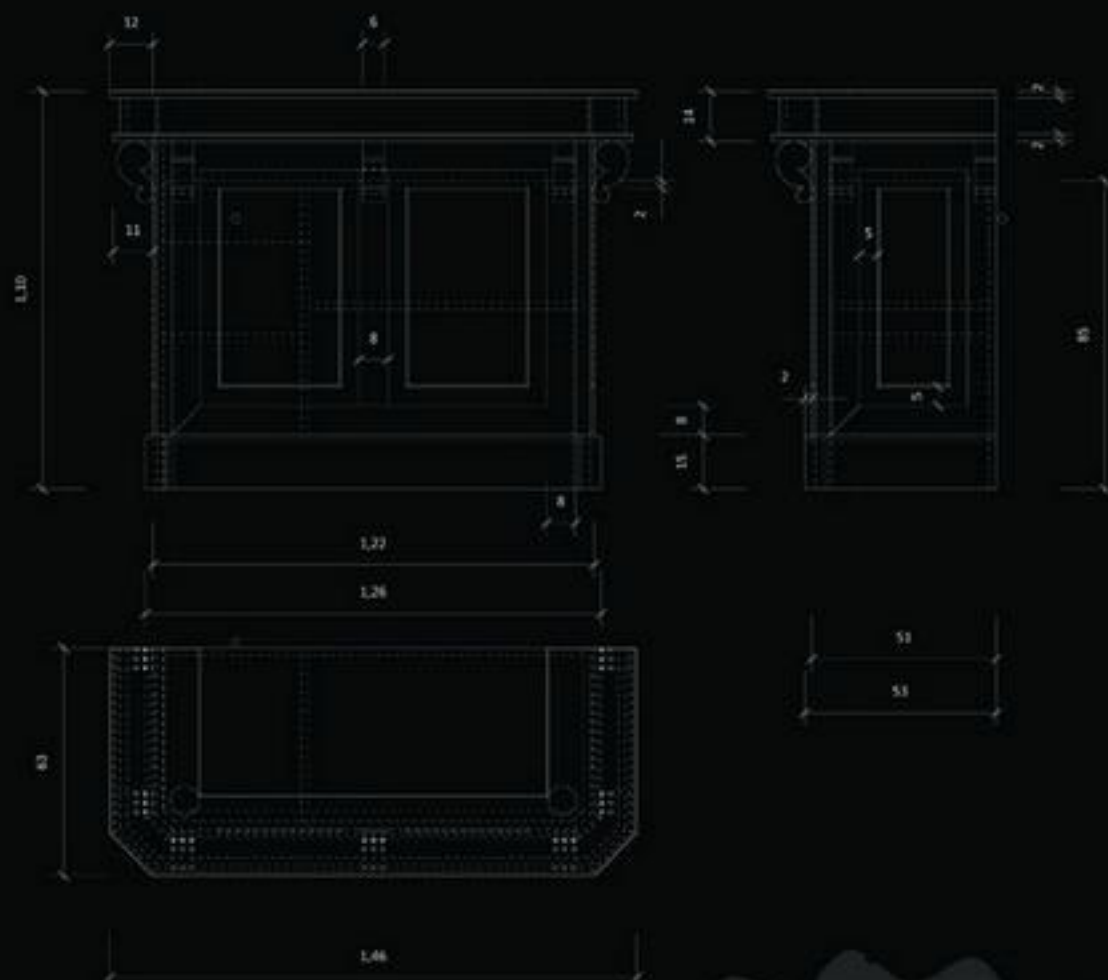

L'idée sous  
le Chapeau -

DESIGN D'INTÉRIEUR

"Wayne-cash"

Prix/ ~~4430€ht~~

**1075 ht**

HORS TRANSPORT

**DESCRIPTION:**

PETITE RÉCEPTION STYLE VIEUX COMPTOIR RÉALISÉ EN MDF LAQUÉ NOIR/ FINITION MAT.  
RANGEMENT INTÉRIEUR 1 TIROIR/ TABLETTES RÉGLABLES  
1 PLATEAU EN MARBRE BLANC D'UNE ÉPAISSEUR 2CM.