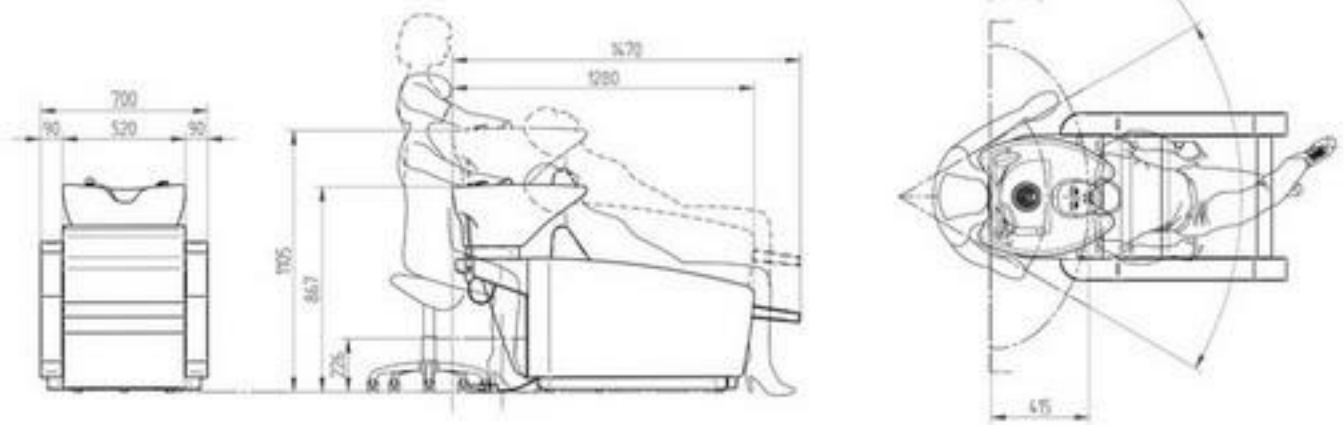

ERGONOMIQUE

Le bac de lavage Miami Lift, réglable en hauteur grâce à l'utilisation simple du pédalier, s'adapte à la taille de l'opérateur : ergonomie et esthétique en une unique solution fonctionnelle pour prévenir les troubles musculo-squelettiques, en rendant ainsi le travail aussi agréable que possible.

Le bac de lavage Miami Lift Karisma est certifié Carsat et il respecte les règles techniques de sécurité européennes CE.

SÛR

La sécurité est synonyme de l'excellente qualité intrinsèque des produits Karisma. Le bac de lavage de lavage Miami Lift, produit dans le total respect des règles techniques de sécurité CE; bénéficie d'une garantie de 24 mois.

C'est la sécurité de choisir un produit professionnel de valeur qui dure dans le temps.

ACCESSIBILITE

Les différentes hauteurs du bac de lavage Miami Lift permettent aux clients de prendre place et de se relever avec une extrême simplicité. Votre salon accessible à tous : les personnes ayant des difficultés motrices seront accueillies avec le plus grand soin.

HAIR SPA AREA

Dans votre salon, un lieu idéal pour le bien-être et le soin de soi.

Avec le bac de lavage Miami Lift dans la position abaissée, l'opérateur peut travailler en se détendant les jambes assis sur le tabouret : traitements prolongés, plaisir et commodité dans un espace unique.

Enveloppements curatifs et détoxifiants, déterSION profonde de la peau et traitements ayurvédiques.

La version Miami Lift Jet Massage, avec l'action du massage rythmique et intense sur toute la surface, est programmée pour donner un sens de relaxation agréable sur tout le corps.

ET ENCORE PLUS SI VOUS TRAVAILLEZ SEUL !

SECURITE SOCIALE

**l'Assurance
Maladie**
RISQUES PROFESSIONNELS

**SÉCURITÉ
SOCIALE
INDÉPENDANTS**