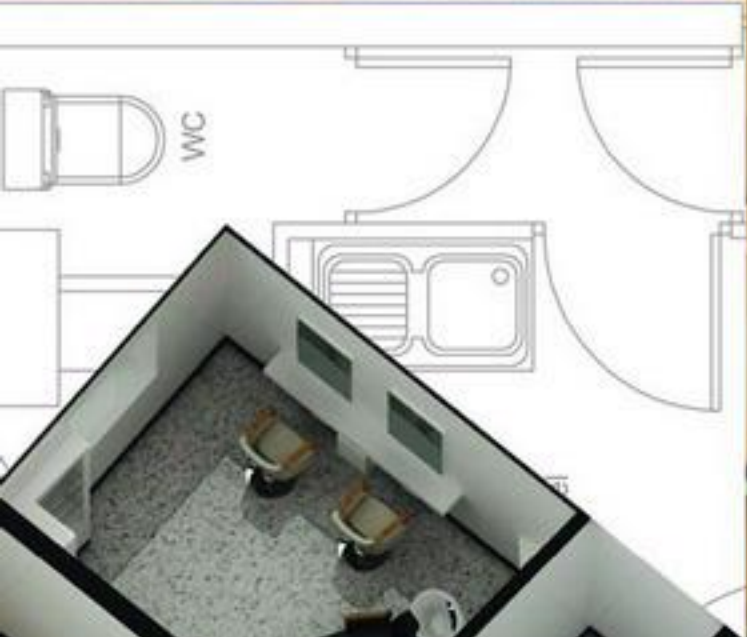

*Projets, fabrication, pose...
Matières, textures...
Couleurs, nuances...*